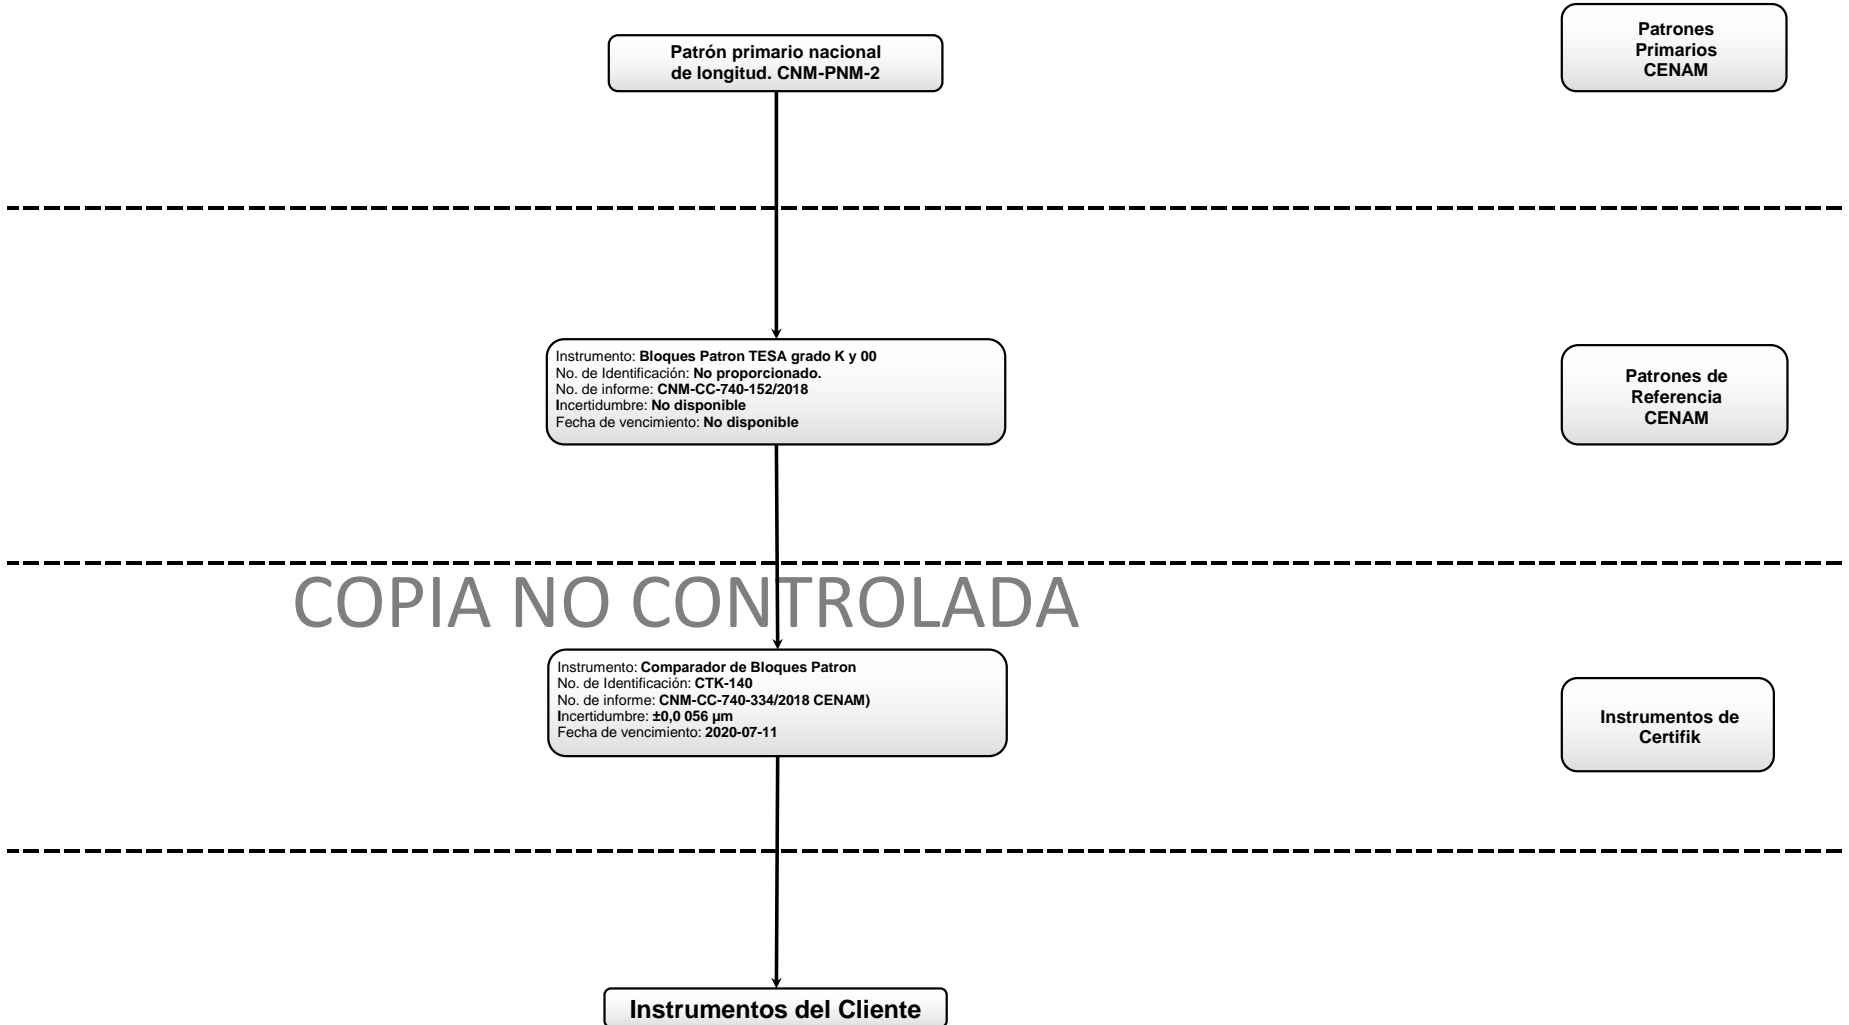

CERTIFIK	Carta de trazabilidad	Fecha última revisión:
		2018-02-09
F-102-03		No. de páginas:
		1 de 1

PATRÓN DE REFERENCIA: COMPARADOR DE BLOQUES PATRON

Patrones Primarios CENAM

Patrones de Referencia CENAM